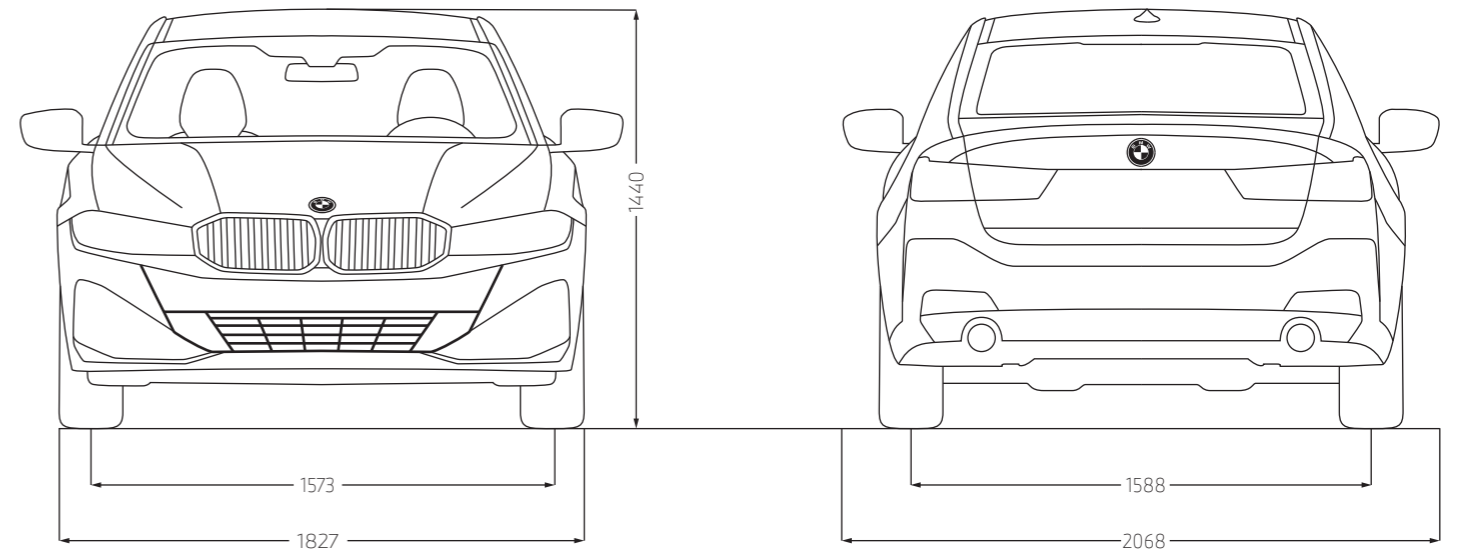

All dimensions are in millimetres.
Luggage compartment capacity: **480 litres**