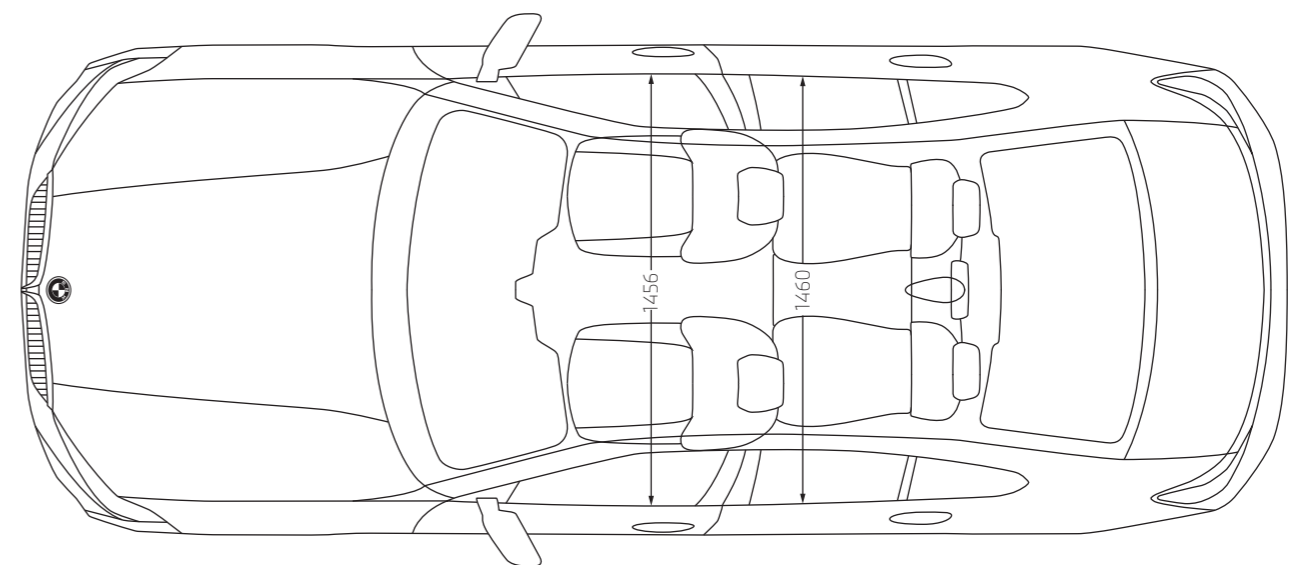

All dimensions are in millimetres.
Luggage compartment capacity: **480 litres**