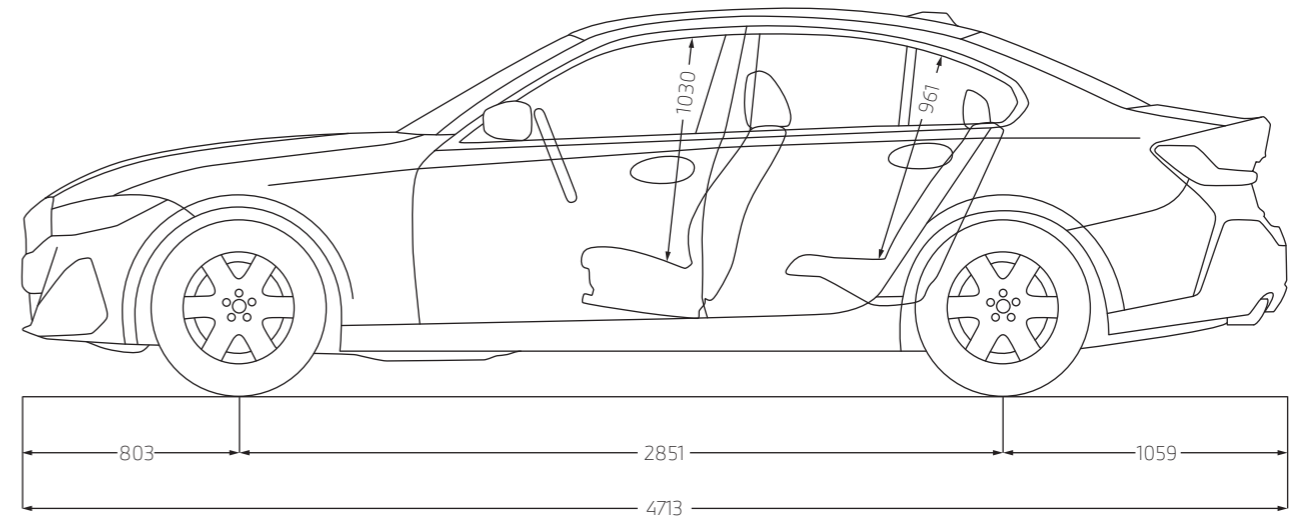

All dimensions are in millimetres.
Luggage compartment capacity: **480 litres**