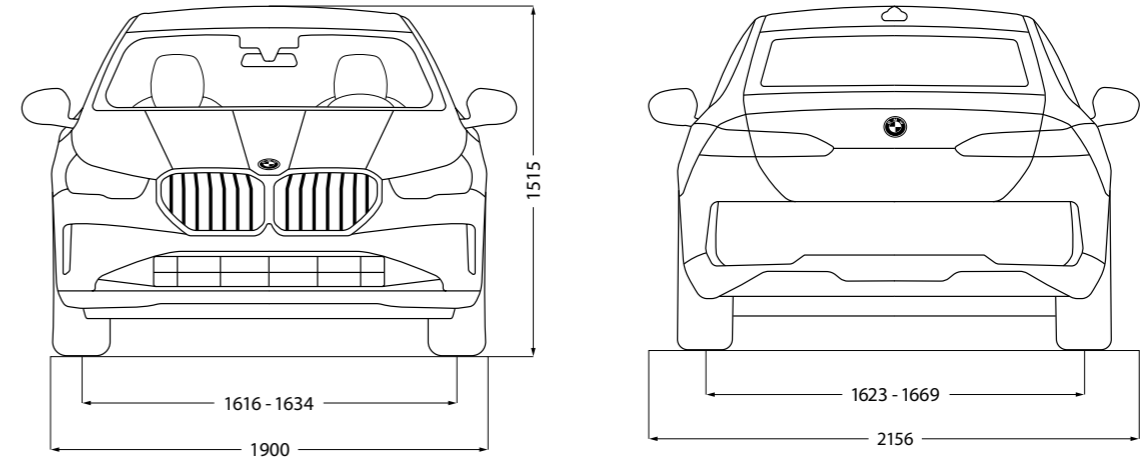

THE 5

DIMENSIONS

All dimensions are in millimetres.

Luggage compartment capacity: **520 Liters for the 520i & 530i**