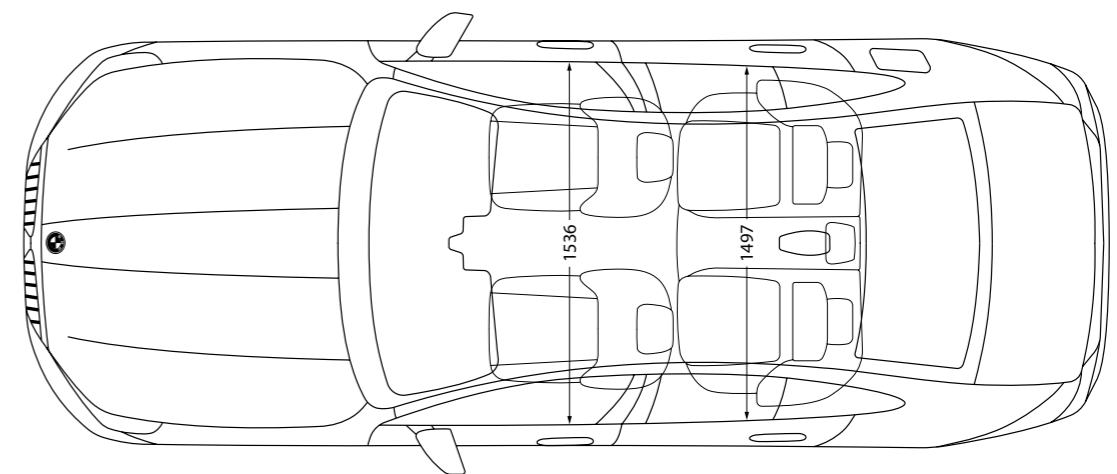

THE 5

DIMENSIONS

All dimensions are in millimetres.

Luggage compartment capacity: **520 Liters for the 520i & 530i**