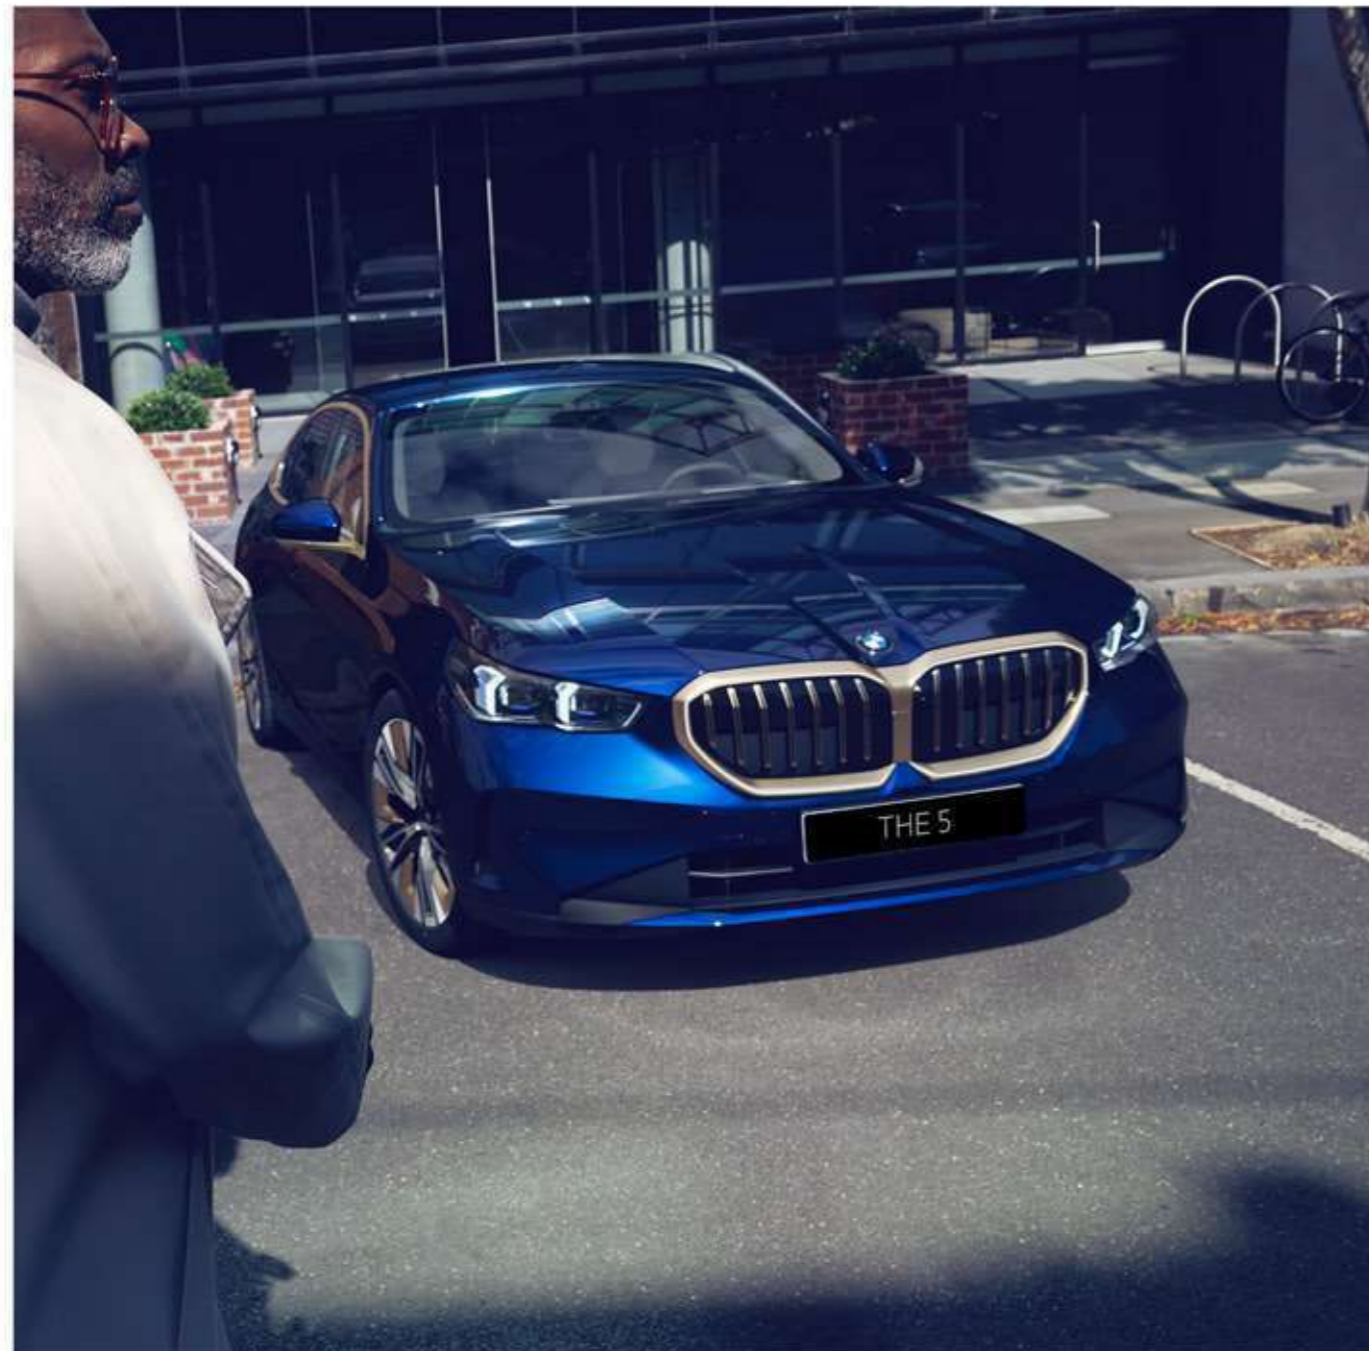

THE 5

TECHNICAL DATA

Technical Data	520i *	520i	530i*	i5 eDrive40	معلومات تقنية
Cylinders / Valves	4/4	4/4	4/4	-	الأسطوانات / الصمامات
Displacement (cc)	1,597	1,998	1,998	-	سعة المحرك (سي سي)
Maximum Output (hp)	170*	201	255*	340	الطاقة القصوى (حصان)
Maximum Torque (Nm/rpm)	250* @2000-4700 RPM	310 @1500-4000 RPM	350* @1450-4800 RPM	400	العزم الأقصى (نيوتن-متراً/دقيقة)
Top Speed (km/h)	230*	230	250*	193	السرعة القصوى (كم/ساعة)
Acceleration 0 - 100 km/h (sec.)	8.3*	8.1	6.5*	6	التسارع من صفر إلى ١٠٠ كم/ساعة (ثانية)
Fuel Consumption (combined l/100 km)	7.1*	6.4-5.8	6.7*	-	استهلاك الوقود: متوسط استهلاك - قيادة داخل المدينة وخارجها (لتر)
Tank Capacity (Liter)	60	60	60	-	سعة خزان الوقود (لتر)
Luggage Compartment (Liter)	520	520	520	490	سعة حقيبة الأمتعة (لتر)
Curb Weight (kg)	1725*	1725	1725*	2130	الوزن (كجم)
Ground Clearance (mm)	154*	154 (146 for the 520i M Sport)	149*	141	الخلوص الأرضي (ملم)
Electric Range (km)	-	-	-	498-582	مدى البطارية (كم)
Gross Battery Capacity (kWh)	-	-	-	83.9	سعة البطارية (كيلو وات ساعة)
Charging Time AC (Flex Charger 11kW, 0-100%), h	-	-	-	8:30	مدة الشحن بالتيار المتردد (الشاحن العادي - قدرة ١١ كيلو واط)، ساعة
Charging Time AC (Wallbox 22kW, 0-100%), h	-	-	-	4:15	مدة الشحن بالتيار المتردد (الشاحن المنزلي - قدرة ٢٢ كيلو واط)، ساعة
Charging Time DC (Fast Charger 50kW, 10-80%), h	-	-	-	1:13	مدة الشحن بالتيار المباشر (الشاحن السريع - قدرة ٥٠ كيلو واط)، ساعة

* Preliminary data to be confirmed prior to start of sales.