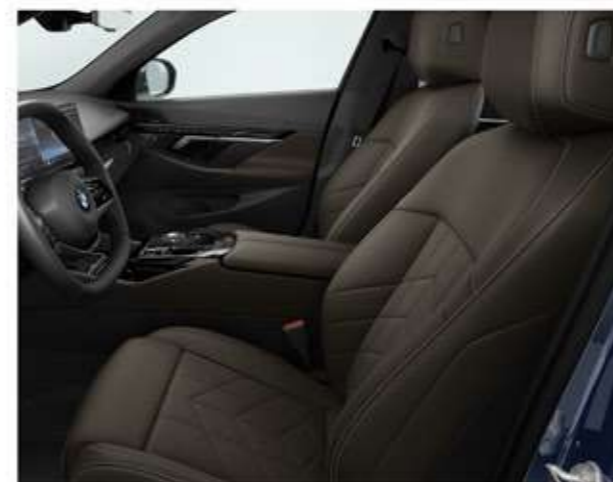

Comfort seats in Veganza perforated leather for Driver & Front Passenger

مقاعد أمامية مريحة مكسوة بالجلد للسائق والراكب الأمامي.