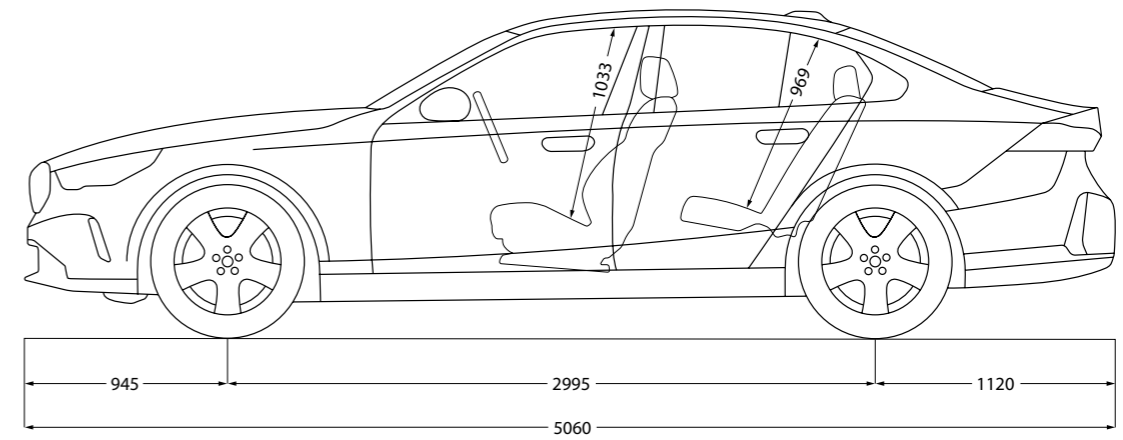

THE 5

DIMENSIONS

All dimensions are in millimetres.

Luggage compartment capacity: **520 Liters for the 520i & 530i**